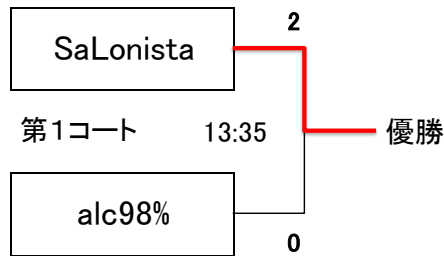

## トーナメント(エンジョイ)

コート	チーム		VS		チーム
第1コート 15:15	コロチキ	1	VS	4	イムス佐原リハビリテーション
			PK		
第2コート 15:15	OB	1	VS	0	バナナマン
			PK		

コート	チーム		VS		チーム
第3コート 15:15	チャーハン	0	VS	3	チーム大五郎
			PK		
第4コート 15:15	タコに	0	VS	2	トータルFC
			PK		

## トーナメント(レディース)

コート	チーム		VS		チーム
第1コート 13:35	SaLonista	2	VS	0	alc98%
			PK		
第2コート 13:35	ベレーザ	3	VS	0	なっちゃんオレンジ
			PK		

4

\* チャンピオンの部はリーグ戦の結果による。