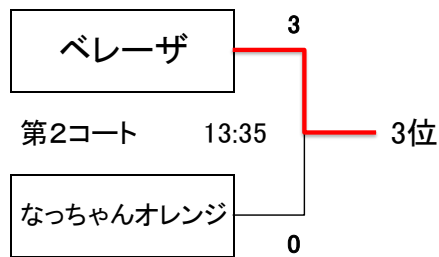

## トーナメント(エンジョイ)

コート	チーム		VS		チーム
第1コート 15:15	コロチキ	1	VS	4	イムス佐原リハビリテーション
			PK		
第2コート 15:15	OB	1	VS	0	バナナマン
			PK		

コート	チーム		VS		チーム
第3コート 15:15	チャーハン	0	VS	3	チーム大五郎
			PK		
第4コート 15:15	タコに	0	VS	2	トータルFC
			PK		

## トーナメント(レディース)

コート	チーム		VS		チーム
第1コート 13:35	SaLonista	2	VS	0	alc98%
			PK		
第2コート 13:35	ベレーザ	3	VS	0	なっちゃんオレンジ
			PK		

4

\* チャンピオンの部はリーグ戦の結果による。