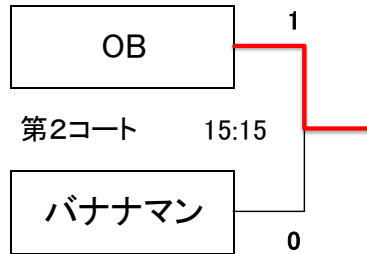

## トーナメント(エンジョイ)

コート	チーム		VS		チーム
第1コート 15:15	コロチキ	1	VS	4	イムス佐原リハビリテーション
			PK		
第2コート 15:15	OB	1	VS	0	バナナマン
			PK		

コート	チーム		VS		チーム
第3コート 15:15	チャーハン	0	VS	3	チーム大五郎
			PK		
第4コート 15:15	タコに	0	VS	2	トータルFC
			PK		

## トーナメント(レディース)

コート	チーム		VS		チーム
第1コート 13:35	SaLonista	2	VS	0	alc98%
			PK		
第2コート 13:35	ベレーザ	3	VS	0	なっちゃんオレンジ
			PK		

4

\* チャンピオンの部はリーグ戦の結果による。