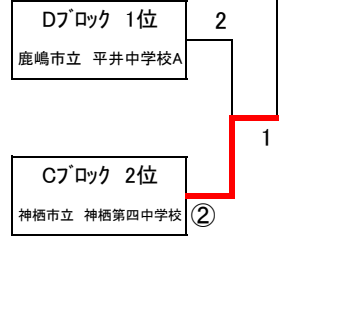

Dブロック

第六会場	鹿嶋市立 平井中学校A	4	5	3
		①		
	日立市立 大久保中学校	0	③	3
			④	⑤
	神栖市立 神栖第二中学校	②	0	⑥
	②			
行方市立 玉造中学校	2	2	0