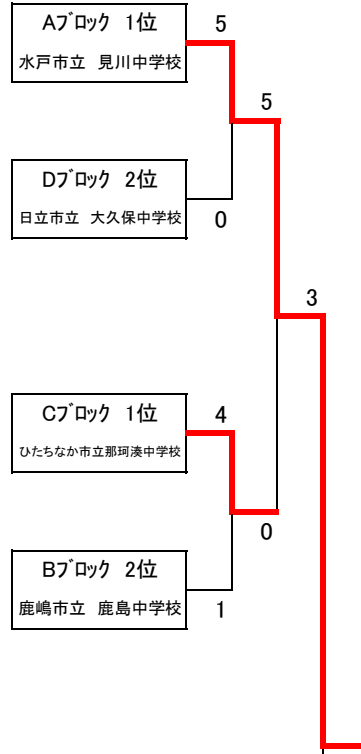

小学生低学年団体戦組合せ

小学生高学年団体戦組合せ

中学生男子団体戦組合せ

Aブロック

第三会場	水戸市立 見川中学校	5	5	5	5
		①			
	坂東市立 岩井中学校	0	4	⑤	4
			④	0	⑦
	鹿嶋市立 大野中学校A	5	③		
	②			⑨	
神栖市立 波崎第三中学校	0	0	0	0	
				⑩	
行方市立 麻生中学校	0	0	0	5	
				⑧	

Bブロック

第四会場	銚田市立 旭中学校	5	5	4	5
		①			
	水戸市立 笠原中学校	0	4	⑤	3
			④	0	⑦
	鹿嶋市立 鹿島中学校	3	③		
	②			⑨	
鹿嶋市立 平井中学校 B	2	1	0	2	
				⑩	
銚田市立 銚田南中学校	0	0	0	1	
				⑧	

中学生女子団体戦組合せ