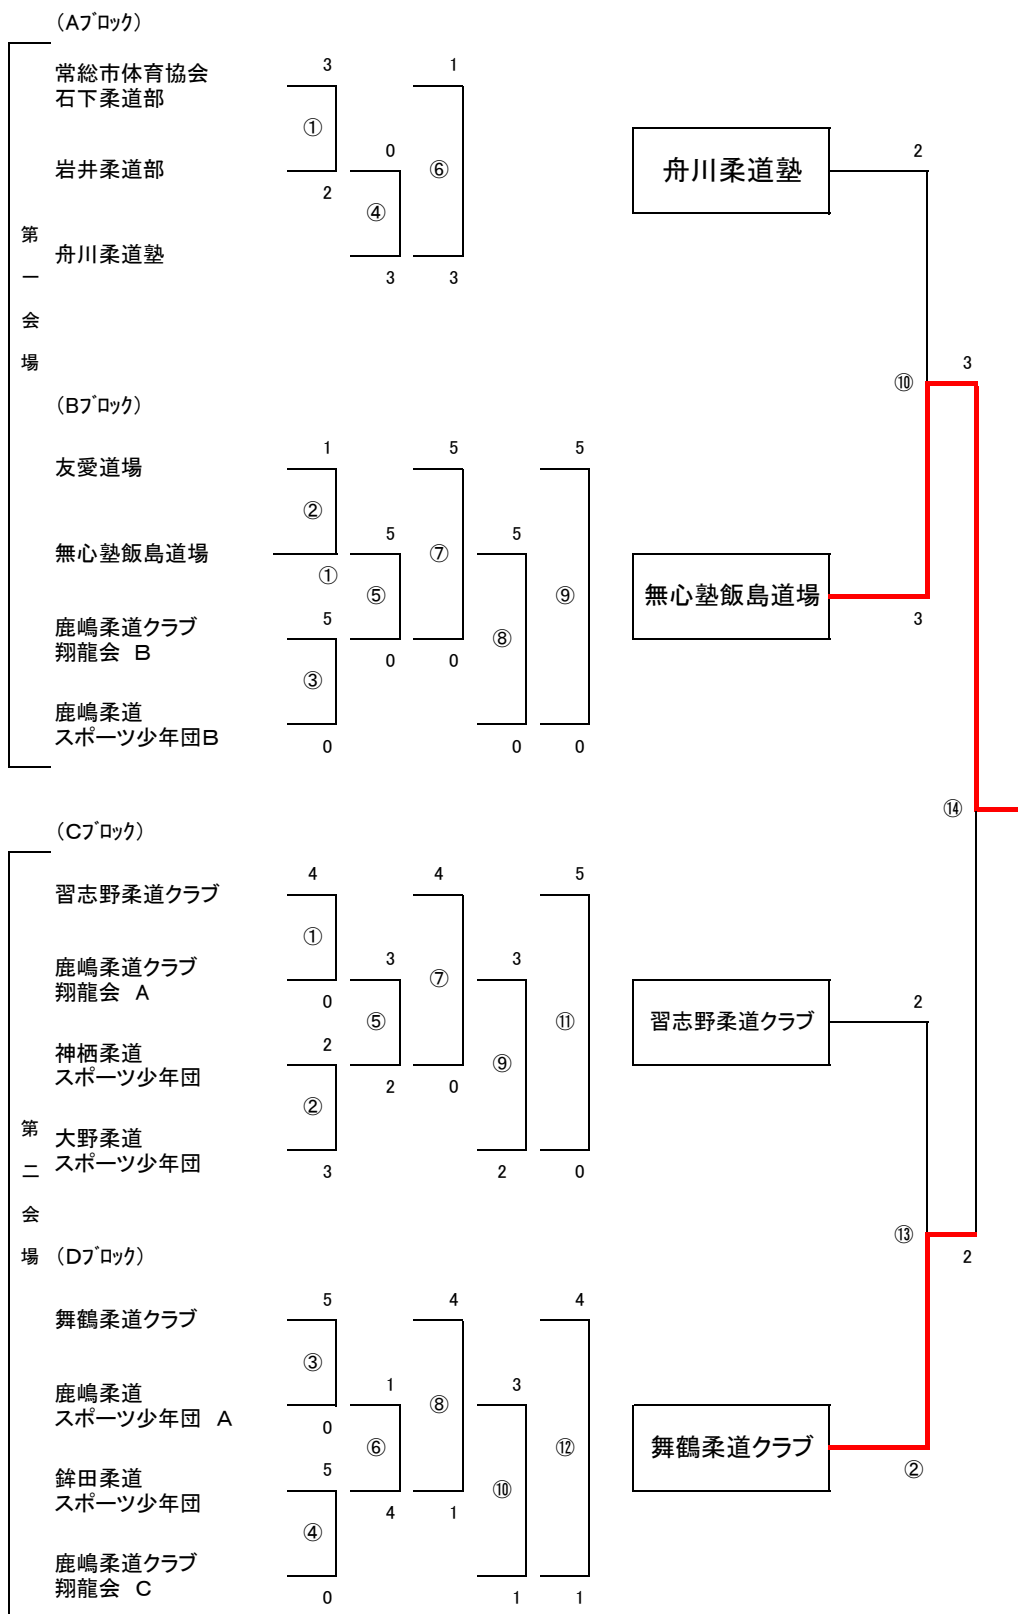

小学生低学年団体戦組合せ

小学生高学年団体戦組合せ

中学生男子団体戦組合せ

Aブロック

第三会場	水戸市立 見川中学校	5	5	5	5
		①			
	坂東市立 岩井中学校	0	4	⑤	4
			④	0	⑦
	鹿嶋市立 大野中学校A	5	③		
	②			⑨	
神栖市立 波崎第三中学校	0	0	0	0	
				⑩	
行方市立 麻生中学校	0	0	0	5	
				⑧	

Bブロック

第四会場	銚田市立 旭中学校	5	5	4	5
		①			
	水戸市立 笠原中学校	0	4	⑤	3
			④	0	⑦
	鹿嶋市立 鹿島中学校	3	③		
	②			⑨	
鹿嶋市立 平井中学校 B	2	1	0	2	
				⑩	
銚田市立 銚田南中学校	0	0	0	1	
				⑧	

中学生女子団体戦組合せ