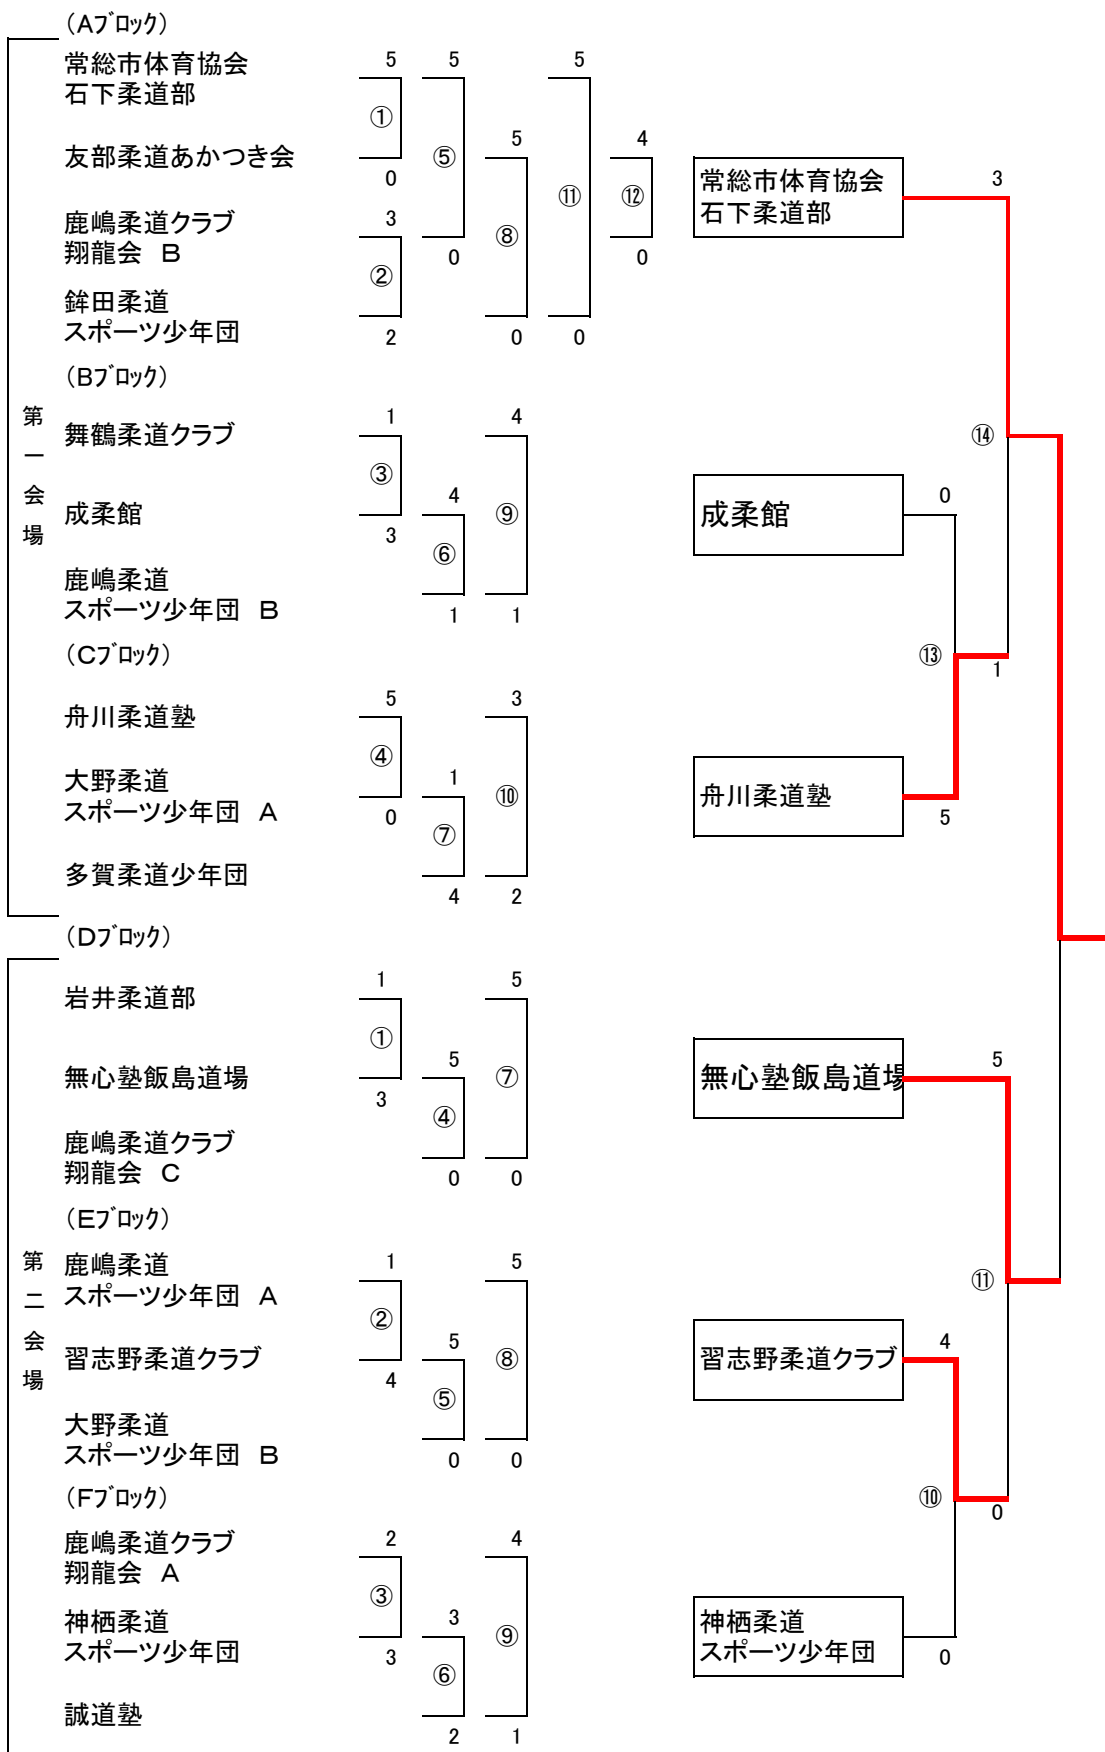

小学生低学年団体戦組合せ

小学生高学年団体戦組合せ

中学生男子団体戦組合せ

Aブロック

第三会場	水戸市立 見川中学校	5	5	5	5
		①			
	坂東市立 岩井中学校	0	4	⑤	4
			④	0	⑦
	鹿嶋市立 大野中学校A	5	③		
	②			⑨	
神栖市立 波崎第三中学校	0	0	0	0	
				⑩	
行方市立 麻生中学校	0	0	0	5	
				⑧	

Bブロック

第四会場	銚田市立 旭中学校	5	5	4	5
		①			
	水戸市立 笠原中学校	0	4	⑤	3
			④	0	⑦
	鹿嶋市立 鹿島中学校	3	③		
	②			⑨	
鹿嶋市立 平井中学校 B	2	1	0	2	
				⑩	
銚田市立 銚田南中学校	0	0	0	1	
				⑧	

Cブロック

第五会場	ひたちなか市立那珂湊中学校	3	4	3
		①		
	神栖市立 神栖第四中学校	2	③	3
			④	⑤
	鹿嶋市立 大野中学校 B	2	1	⑥
	②			
銚田市立 大洋中学校	3	2	0	

Dブロック

第六会場	鹿嶋市立 平井中学校A	4	5	3
		①		
	日立市立 大久保中学校	0	③	3
			④	⑤
	神栖市立 神栖第二中学校	②	0	⑥
	②			
行方市立 玉造中学校	2	2	0	

中学生女子団体戦組合せ