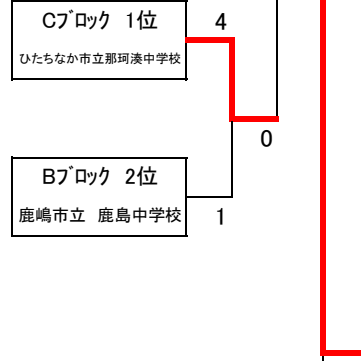

小学生低学年団体戦組合せ

小学生高学年団体戦組合せ

中学生男子団体戦組合せ

Aブロック

第三会場	水戸市立 見川中学校	5	5	5	5
		①			
	坂東市立 岩井中学校	0	4	⑤	4
			④	0	⑦
	鹿嶋市立 大野中学校A	5	③		
	②			⑨	
神栖市立 波崎第三中学校	0	0	0	0	
				⑩	
行方市立 麻生中学校	0	0	0	5	
				⑧	

Bブロック

第四会場	銚田市立 旭中学校	5	5	4	5
		①			
	水戸市立 笠原中学校	0	4	⑤	3
			④	0	⑦
	鹿嶋市立 鹿島中学校	3	③		
	②			⑨	
鹿嶋市立 平井中学校 B	2	1	0	2	
				⑩	
銚田市立 銚田南中学校	0	0	0	1	
				⑧	