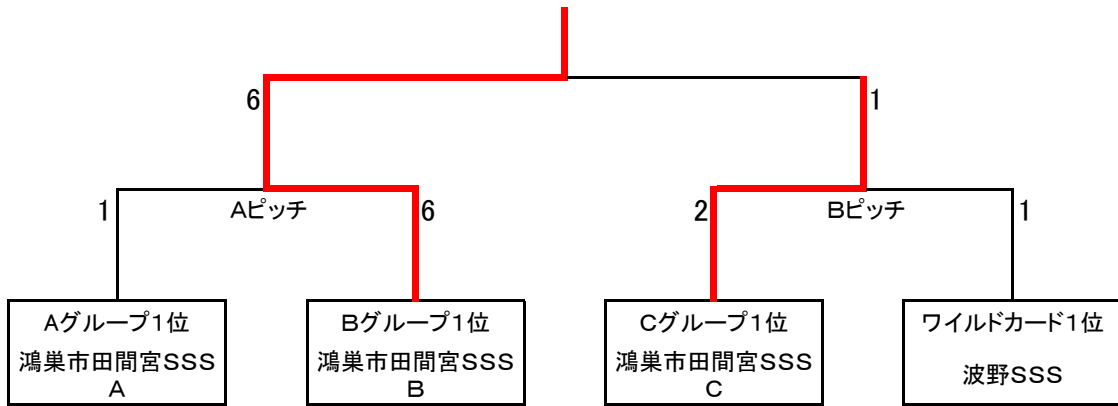

小学生の部 予選リーグ

Aグループ	鴻巣市田間宮SSS A	大野SSS	麻生SSS	勝	負	分	勝点	得点	失点	差	順位
鴻巣市田間宮SSS A		○ 6-1	○ 7-3	2	0	0	6	13	4	9	1
大野SSS	× 1-6		△ 3-3	0	1	1	1	4	9	-5	3
麻生SSS	△ 3-3	× 3-7		0	1	1	1	6	10	-4	2

Bグループ	鴻巣市田間宮SSS B	牛堀SSS	平井SSS A	勝	負	分	勝点	得点	失点	差	順位
鴻巣市田間宮SSS B		○ 6-3	○ 7-0	2	0	0	6	13	3	10	1
牛堀SSS	× 3-6		× 0-3	0	2	0	0	3	9	-6	3
平井SSS A	× 0-7	○ 3-0		1	1	0	3	3	7	-4	2

Cグループ	鴻巣市田間宮SSS C	波野SSS	平井SSS B	勝	負	分	勝点	得点	失点	差	順位
鴻巣市田間宮SSS C		○ 4-3	○ 5-1	2	0	0	6	9	4	5	1
波野SSS	× 3-4		○ 3-0	1	1	0	3	6	4	2	2
平井SSS B	× 1-5	× 0-3		0	2	0	0	1	8	-7	3

小学生の部 決勝トーナメント

優勝

鴻巣市田間宮SSS B

3位

鴻巣市田間宮SSS A