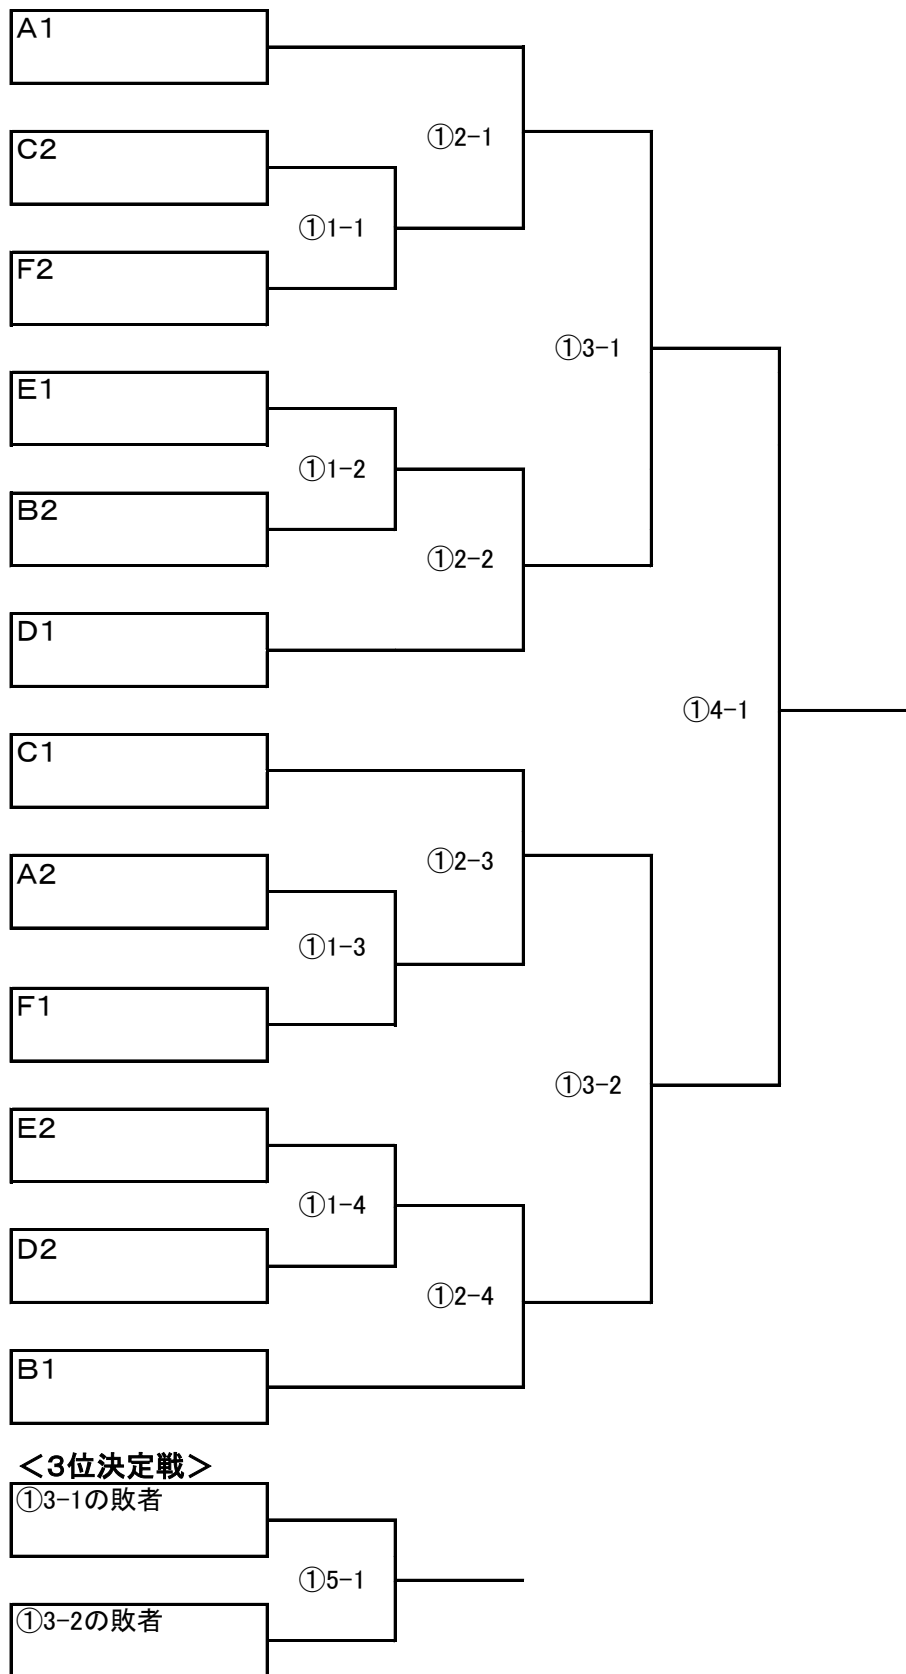

女子の部
<決勝トーナメント>