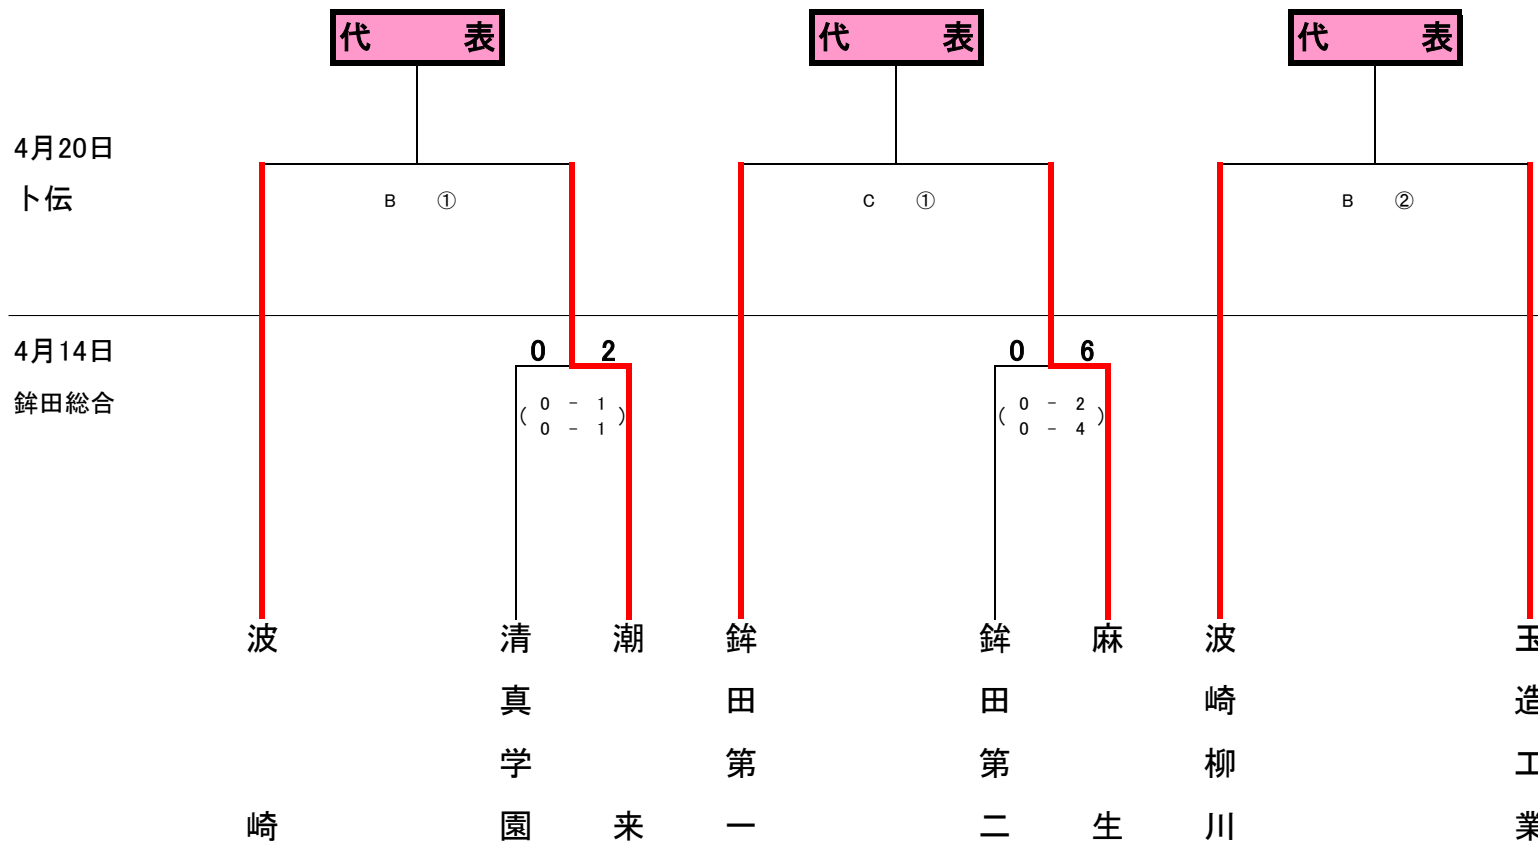

平成28年度 関東高校サッカー大会県東地区予選会(途中結果)

(会場)

A	鉾田総合運動場
B	ト伝の郷運動公園A
C	ト伝の郷運動公園B

(時間)

- ①: 11:00~
- ②: 13:30~

- ## (県大会出場校)
1. 鹿島学園(シード)
 2. 鹿島(シード)
 - 3.
 - 4.
 - 5.